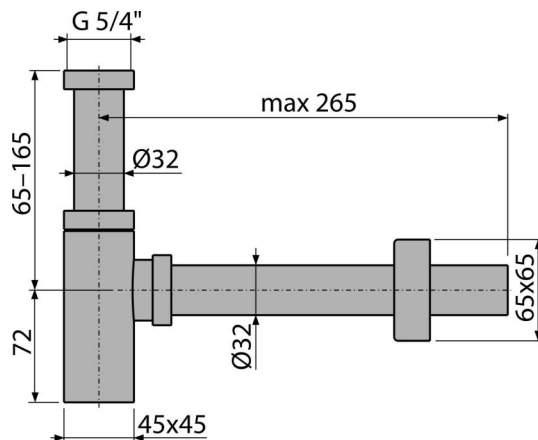

A401

Сифон для умывальника DN32 DESIGN цельнометаллический, квадратный

Область применения

Для умывальников

Характеристика

- Материал: латунь с хромированным покрытием
- Подключение к стоковой трубе Ø32 мм
- Повышенная устойчивость к механическим повреждениям

Содержание комплекта

- Резьбовое соединение 5/4" для подключения слива раковины или биде
- Обрамление металлическое
- Корпус сифона

Код заказа, Логистическая информация

Код	EAN	Вес (шт упаковка паллета)	Размеры (шт упаковка)	Количество (упаковка паллета)
A401	8594045935356	1,17 14,01 412,1 кг	330x150x70 590x240x390 мм	12 336 шт

Гарантии

2/3 лет *

Свойства

EN 274

Технические параметры

- Сток воды 30 l/min