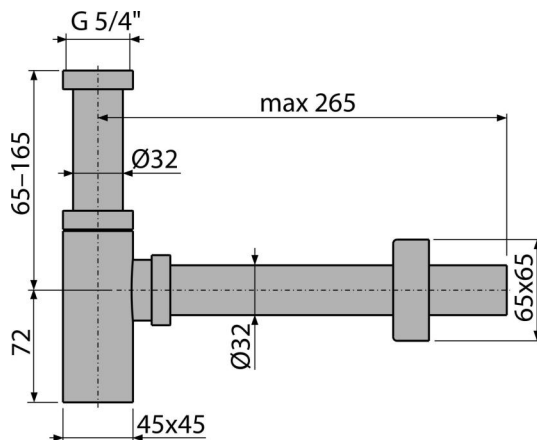

A401

Сифон для умывальника DN32 DESIGN цельнометаллический, квадратный

Область применения

Для умывальников

Характеристика

- Материал: латунь с хромированным покрытием
- Подключение к стоковой трубе Ø32 мм
- Повышенная устойчивость к механическим повреждениям

Содержание комплекта

- Резьбовое соединение 5/4" для подключения слива раковины или биде
- Обрамление металлическое
- Корпус сифона

Код заказа, Логистическая информация

Код	EAN	Вес (шт | упаковка | паллета)	Размеры (шт | упаковка)	Количество (упаковка | паллета)
A401	8594045935356	1,17 | 14,01 | 412,1 кг	330x150x70 | 590x240x390 мм	12 | 336 шт

Гарантии	Таможенный код	Свойства
2/3 лет *	74182000	EN 274

Технические параметры

- Сток воды 30 l/min