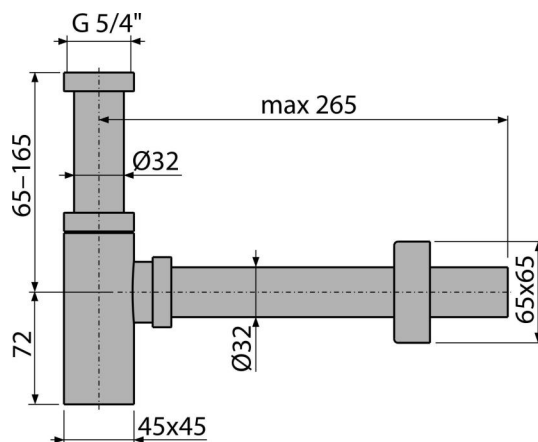

A401

Сифон для умывальника DN32 DESIGN цельнометаллический, квадратный

Область применения

Для умывальников

Характеристика

- Материал: латунь с хромированным покрытием
- Подключение к стоковой трубе Ø32 мм
- Повышенная устойчивость к механическим повреждениям

Содержание комплекта

- Резьбовое соединение 5/4" для подключения слива раковины или биде
- Обрамление металлическое
- Корпус сифона

Код заказа, Логистическая информация

Код	EAN	Вес (шт | упаковка | паллета)	Размеры (шт | упаковка)	Количество (упаковка | паллета)
A401	8594045935356	1,17 | 14,01 | 412,1 кг	330x150x70 | 590x240x390 мм	12 | 336 шт

Гарантии

2/3 лет *

Свойства

EN 274

Технические параметры

- Сток воды 30 l/min