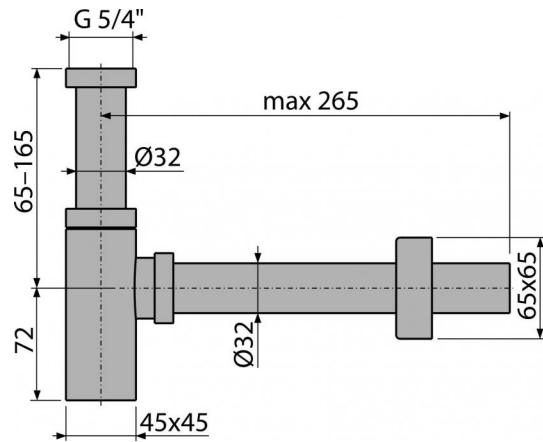

A401

Сифон для умывальника DN32 DESIGN цельнометаллический, квадратный

Область применения

Для умывальников

Свойства

- Материал: латунь с хромированным покрытием
- Подключение к стоковой трубе $\varnothing 32$ мм
- Повышенная устойчивость к механическим повреждениям

Содержание комплекта

- Резьбовое соединение 5/4 " для подключения слива раковины или биде
- Обрамление металлическое
- Корпус сифона

Код заказа, Логистическая информация

Код	EAN	Вес (шт | упаковка | паллета)	Размеры (шт | упаковка)	Количество (упаковка | паллета)
A401	8594045935356	1,1614 | 13,9368 | 410,2304 кг	330x150x70 | 590x240x390 мм	12 | 336 шт

Гарантии 2/3 лет
Таможенный код 74182000
Свойства EN 274

Технические параметры

- Сток воды 30 l/min
- Гидрозатвор 50 мм