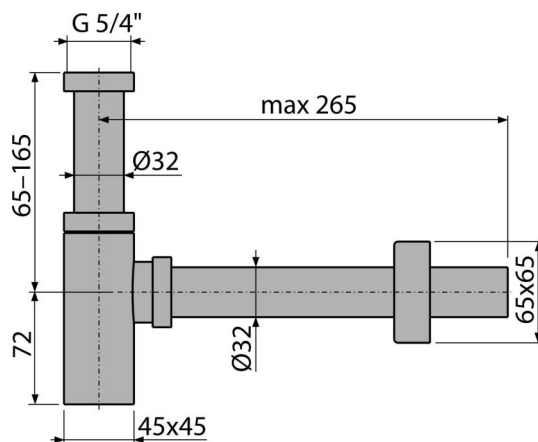

A401

Sifón umývadlový DN32 DESIGN celokovový, hranatý

Použitie

Pre umývadlo

Vlastnosti

- Materiál: mosadz s chrómovou povrchovou úpravou
- Napojenie na odpadovú rúrku Ø32 mm
- Zvýšená odolnosť proti poškrabaniu

Rozsah dodávky

- Matica pre pripojenie umývadlovej výpuste 5/4"
- Rozeta kovová
- Telo sifónu

Objednací kód, Logistické informácie

Kód	EAN	Hmotnosť (kus balenie paleta)	Rozmer (kus balenie)	Množstvo (balenie paleta)
A401	8594045935356	1,17 14,01 412,1 kg	330x150x70 590x240x390 mm	12 336 ks

Záruky

2/3 rokov *

Normy

EN 274

Technické parametre

- Prietok 30 l/min