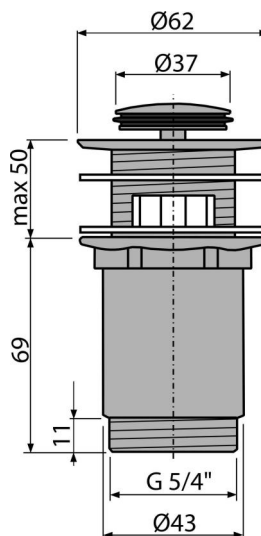

A391

Витло метално за сифон CLICK/CLACK 1 1/4" с преливник, малка тапа

Приложение

За мивка с преливник

Характеристики

- CLICK / CLACK с дълъг живот
- Материал: метал с хромово покритие
- Силно устойчив на механични повреди
- Резба за връзка към сифон за умивалник 5/4 "

Обхват на доставката

- Хромирана метална тапа
- Силиконово уплътнение 2 бр
- Дренажно тяло за душ кабина

Продуктов код, Логистична информация

Код	EAN	Тегло (брой опаковка палет)	Размери (брой опаковка)	Количество (опаковка палет)
A391	8594045935387	0,32 12,76 428,3 кг	100×75×75 390×240×300 мм	40 1280 бр

Гаранция

2/3 гаранция *

Норми

EN 274

Технически спецификации

- Резба 5/4 "