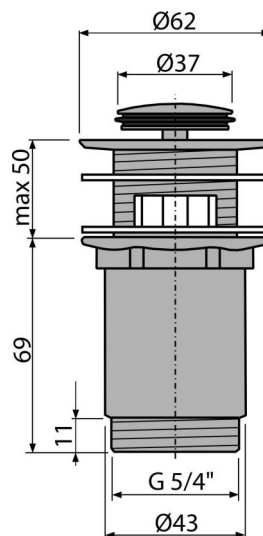

# A391

Výpust umyvadlová CLICK/CLACK 5/4" celokovová s přepadem, malá zátka

## Objednací kód, Logistické informace

| Kód  | EAN           | Hmotnost<br>(kus   balení   paleta) | Rozměr<br>(kus   balení)   | Množství<br>(balení   paleta) |
|------|---------------|-------------------------------------|----------------------------|-------------------------------|
| A391 | 8594045935387 | 0,32   12,76   428,3 kg             | 100×75×75   390×240×300 mm | 40   1280 ks                  |

## Technické parametry

- Závít 5/4 "