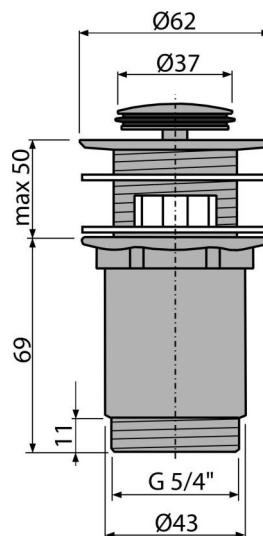

A391**CLICK/CLACK mosdó leeresztő 5/4", túlfolyóval, fémből, kis dugóval****Alkalmazás**

Mosogatókhoz túlfolyóval

Jellemzők

- Hosszú élettartamú mechanizmus CLICK/CLACK
- Anyaga: fém, króm felülettel
- Krómozása ellenáll a mechanikai sérüléseknek
- Menet a mosdósifon csatlakozásához 5/4"

Csomag tartalma

- Krómozott fém dugó
- Szilikon tömítés 2 db
- Leeresztő

Rendelési szám, Logisztikai információk

Kód	EAN	Súly (db csomagolás paletta)	Méret (db csomagolás)	Mennyiség (csomagolás paletta)
A391	8594045935387	0,32 12,76 428,3 kg	100×75×75 390×240×300 mm	40 1280 db

Garanciák

2/3 év *

Szabványok

EN 274

Műszaki adatok

- Menet 5/4 "