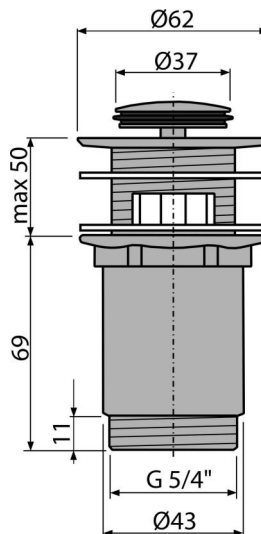

# A391

Ventil lavoar CLICK/CLACK 5/4", metallic cu preaplin, dop mic

#### Detalii pentru comandă, Informații logistice

Cod	EAN	Greutate (buc   ambalare   palet)	Dimensiuni (buc   ambalare)	Cantitate (ambalare   palet)
A391	8594045935387	0,32   12,76   428,3 kg	100×75×75   390×240×300 mm	40   1280 buc

#### Parametrii tehnici

- Filet 5/4 "