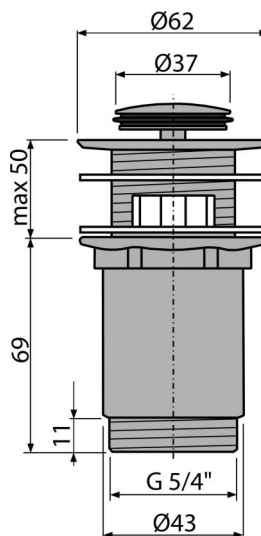

A391

Výpusť umývadlová CLICK/CLACK 5/4" celokovová s prepacom, malá zátka

Použitie

Pre umývadlá s prepacom

Vlastnosti

- Dlhá životnosť mechanizmu CLICK/CLACK
- Materiál: kov s povrchovou úpravou chrom
- Pochrómovanie je odolné proti mechanickému poškodeniu
- Závit pre pripojenie k umývadlovému sifónu 5/4"

Rozsah dodávky

- Pochrómovaná kovová zátka
- Silikónové tesnenia 2 ks
- Telo výpuste

Objednací kód, Logistické informácie

Kód	EAN	Hmotnosť (kus balenie paleta)	Rozmer (kus balenie)	Množstvo (balenie paleta)
A391	8594045935387	0,32 12,76 428,3 kg	100×75×75 390×240×300 mm	40 1280 ks

Záruky

2/3 rokov *

Normy

EN 274

Technické parametre

- Závit 5/4"