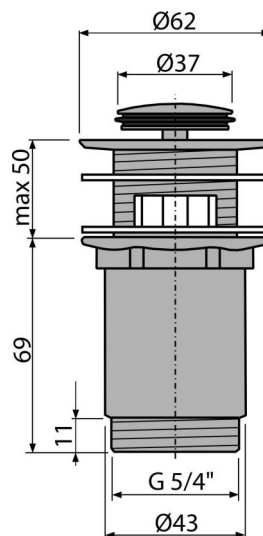

# A391

Gornji deo sifona za umivaonik CLICK/CLACK 5/4" metalni sa prelivom, mali čep

## Broj porudžbine, Logističke informacije

| Šifra | EAN           | Težina<br>(komad   pakovanje   paleta) | Dimenzije<br>(komad   paleta) | Količina<br>(pakovanje   paleta) |
|-------|---------------|--|-------------------------------|----------------------------------|
| A391  | 8594045935387 | 0,32   12,76   428,3 kg                | 100×75×75   390×240×300 mm    | 40   1280 kom                    |

## Tehničke specifikacije

- Navoj 5/4 "