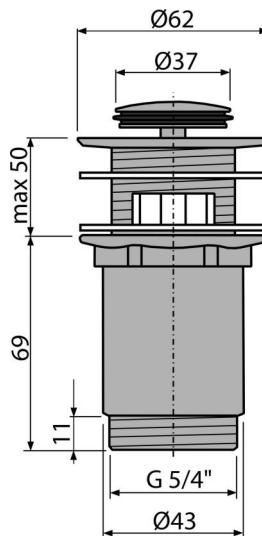

A391

Донний клапан сифона для умивальника CLICK/CLACK 5/4", суцільнометалевий з переливом та малою заглишкою

Галузь застосування

Для раковин з переливом

Характеристика

- Тривалий термін служби механізму CLICK / CLACK
- Матеріал: метал з покриттям хром
- Хромоване покриття має високу стійкість до механічних пошкоджень
- Різьбове з'єднання 5/4 "для підключення сифона

Зміст комплекту

- Хромована сталеві пробка
- Силіконова прокладка 2 шт.
- Корпус зливу

Код замовлення, Логістична інформація

Код	EAN	Вага (шт упаковка палета)	Розміри (шт упаковка)	Кількість (упаковка палета)
A391	8594045935387	0,32 12,76 428,3 кг	100×75×75 390×240×300 MM	40 1280 шт

Гарантія

2/3 років *

Властивості

EN 274

Технічні характеристики

- Діаметр різьблення 5/4 "