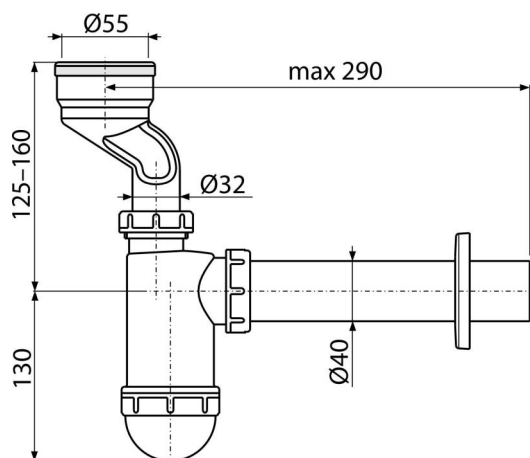

# A45A

Sífon pisoárový s manžetou

### Vlastnosti

- Materiál: polypropylen
- Napojení na odpadní trubku Ø40 mm

### Objednací kód, Logistické informace

Kód	EAN	Hmotnost (kus   balení   paleta)	Rozměr (kus   balení)	Množství (balení   paleta)
A45A	8594045935400	0,26   6,60   204,7 kg	260×140×80   590×240×390 mm	25   700 ks

### Technické parametry

- Průtok 38 l/min
- Tepelný atest 95 °C
- Zápachová uzávěra 58 mm