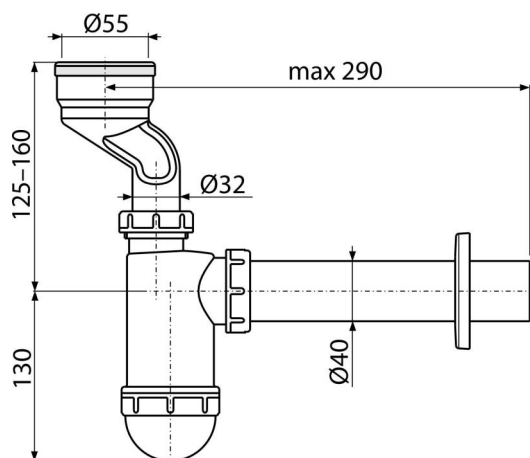

A45A

Sifón pisoárový s manžetou

Použitie

Pre pisoár so zvislým vývodom

Vlastnosti

- Materiál: polypropylén
- Napojenie na odpadovú rúrku Ø40 mm

Rozsah dodávky

- Rozeta plastová
- Telo sifónu
- Vrapová vložka

Objednací kód, Logistické informácie

Kód	EAN	Hmotnosť (kus balenie paleta)	Rozmer (kus balenie)	Množstvo (balenie paleta)
A45A	8594045935400	0,26 6,60 204,7 kg	260×140×80 590×240×390 mm	25 700 ks

Záruky

2/3 rokov *

Normy

EN 274

Technické parametre

- Prietok 38 l/min
- Tepelný atest 95 °C
- Zápachová uzáverka 58 mm