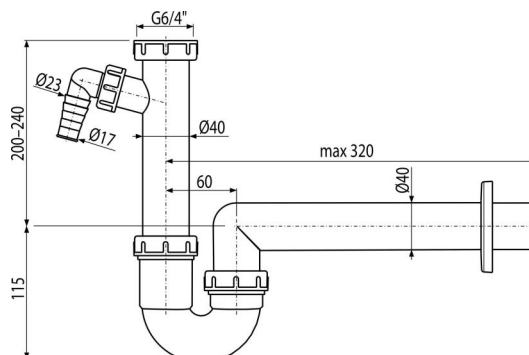

A81-DN40

Sífon trubkový s převlečnou maticí 6/4" a přípojkou

Použití

Pro dřez

Vlastnosti

- Materiál: polypropylen
- Napojení na odpadní trubku Ø40 mm
- S přípojkou pro pračku nebo myčku nádobí

Rozsah dodávky

- Matice pro připojení dřezové výpusti 6/4"
- Rozeta plastová
- Tělo sifonu s přípojkou

Objednací kód, Logistické informace

Kód	EAN	Délka	Hmotnost (kus balení paleta)	Rozměr (kus balení)	Množství (balení paleta)
A81-DN40	8594045935462	40 mm	0,38 5,77 181,4 kg	330×90×190 590×240×390 mm	15 420 ks

Záruky

2/3 roky *

Normy

ČSN EN 274

Technické parametry

- Přípojka na hadici 17-23 mm
- Průtok 60 l/min
- Tepelný atest 95 °C
- Zápachová uzávěra 64 mm