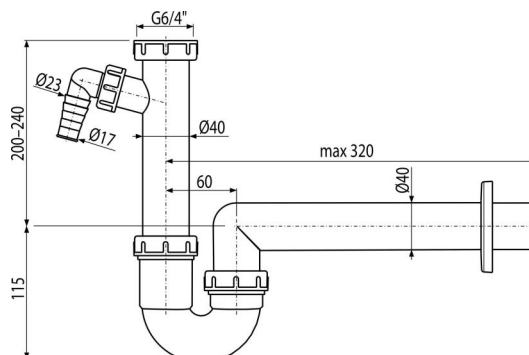

A81-DN40

Sífon trubkový s převlečnou maticí 6/4" a přípojkou

Použití

Pro dřez

Vlastnosti

- Materiál: polypropylen
- Napojení na odpadní trubku Ø40 mm
- S přípojkou pro pračku nebo myčku nádobí

Rozsah dodávky

- Matice pro připojení dřezové výpusti 6/4"
- Rozeta plastová
- Tělo sífonu s přípojkou

Objednávací kód, Logistické informace

Kód	EAN	Délka	Hmotnost (kus balení paleta)	Rozměr (kus balení)	Množství (balení paleta)
A81-DN40	8594045935462	40 mm	0,38 5,77 181,4 kg	330x90x190 590x240x390 mm	15 420 ks

Záruky

2/3 roky *

Celní kód

39229000

Normy

ČSN EN 274

Technické parametry

- Přípojka na hadici 17-23 mm
- Průtok 60 l/min
- Tepelný atest 95 °C
- Zápachová uzávěra 64 mm