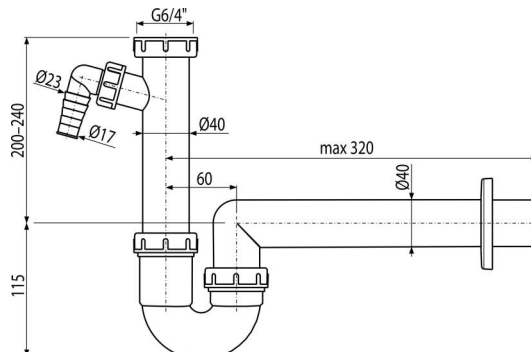

A81-DN40

Csőszifon 6/4" hollandi anyával és csatlakozóval

Alkalmazás

Mosogatóhoz

Jellemzők

- Anyag: polipropilén
- Csatlakozás a szennyvíz csőre Ø40 mm
- Mosógéphez vagy mosogatógéphez való csatlakozóval

Csomag tartalma

- Hollandi anya a mosdó leeresztő csatlakozásához 6/4"
- Műanyag rozetta
- Szifon csatlakozóval

Rendelési szám, Logisztikai információk

Kód	EAN	40 mm	Súly (db csomagolás paletta)	Méret (db csomagolás)	Mennyiség (csomagolás paletta)
A81-DN40	8594045935462	40 mm	0,38 5,77 181,4 kg	330x90x190 590x240x390 mm	15 420 db

Garanciák

2/3 év *

Szabványok

EN 274

Műszaki adatok

- Tömítő csatlakozó 17-23 mm
- Átfolyás 60 l/min
- Hőellenállás vizsgálat 95 °C
- Búzzár 64 mm