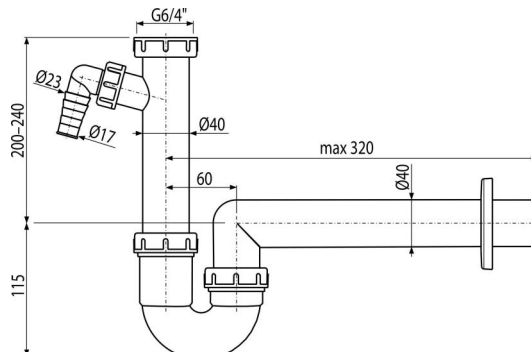

A81-DN40

Csőszifon 6/4" hollandi anyával és csatlakozóval

Alkalmazás

Mosogatóhoz

Jellemzők

- Anyag: polipropilén
- Csatlakozás a szennyvíz csőre Ø40 mm
- Mosógéphez vagy mosogatógéphez való csatlakozóval

Csomag tartalma

- Hollandi anya a mosdó leeresztő csatlakozásához 6/4"
- Műanyag rozetta
- Szifon csatlakozóval

Rendelési szám, Logisztikai információk

Kód	EAN	Súly (db csomagolás paletta)	Méret (db csomagolás)	Mennyiség (csomagolás paletta)
A81-DN40	8594045935462	40 mm 0,38 5,77 181,4 kg	330x90x190 590x240x390 mm	15 420 db

Garanciák

2/3 év *

Vámtarifaszám

39229000

Szabványok

EN 274

Műszaki adatok

- Tömlő csatlakozó 17-23 mm
- Átfolyás 60 l/min
- Hőellenállás vizsgálat 95 °C
- Búzzár 64 mm