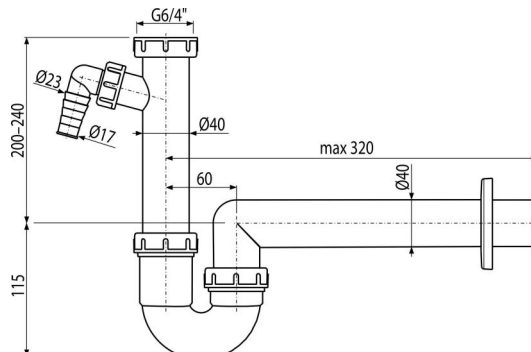

A81-DN40

Sifon chiuvetă cu țevă, piuliță 6/4" și legătură mașină de spălat

Aplicație

Pentru chiuvetă

Caracteristici

- Material: polipropilenă
- Conectarea la conducta de evacuare de Ø40 mm
- Cu conector pentru mașină de spălat rufe sau vase

Conținutul pachetului

- Piuliță 6/4"
- Rozetă din plastic
- Sifon cu racord

Detalii pentru comandă, Informații logistice

Cod	EAN	Greutate (buc ambalare palet)	Dimensiuni (buc ambalare)	Cantitate (ambalare palet)
A81-DN40	8594045935462	40 mm 0,38 5,77 181,4 kg	330x90x190 590x240x390 mm	15 420 buc

Garanție	Codul vamal	Norme
2/3 ani *	39229000	EN 274

Parametrii tehnici

- Racord furtun 17-23 mm
- Debit 60 l/min
- Rezistența termică 95 °C
- Sifon anti miros 64 mm