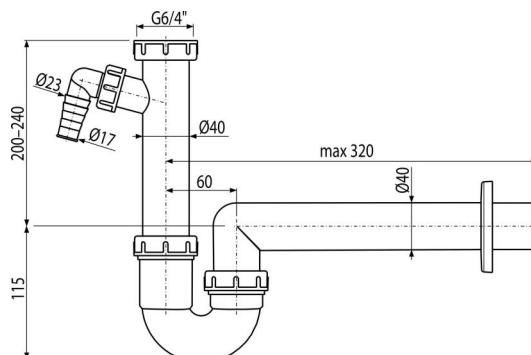

A81-DN40

Sifon chiuvetă cu țeavă, piuliță 6/4" și legătură mașina de spălat

Aplicație

Pentru chiuvetă

Caracteristici

- Material: polipropilenă
- Conectarea la conducta de evacuare de Ø40 mm
- Cu conector pentru mașină de spălat rufe sau vase

Conținutul pachetului

- Piuliță 6/4"
- Rozetă din plastic
- Sifon cu racord

Detalii pentru comandă, Informații logistice

| Cod | EAN | Greutate (buc ambalare palet) | Dimensiuni (buc ambalare) | Cantitate (ambalare palet) |
|----------|---------------|--------------------------------------|--------------------------------|---------------------------------|
| A81-DN40 | 8594045935462 | 40 mm 0,38 5,77 181,4 kg | 330x90x190 590x240x390 mm | 15 420 buc |

Garanție

2/3 ani *

Norme

EN 274

Parametrii tehnici

- Racord furtun 17-23 mm
- Debit 60 l/min
- Rezistența termică 95 °C
- Sifon anti miros 64 mm