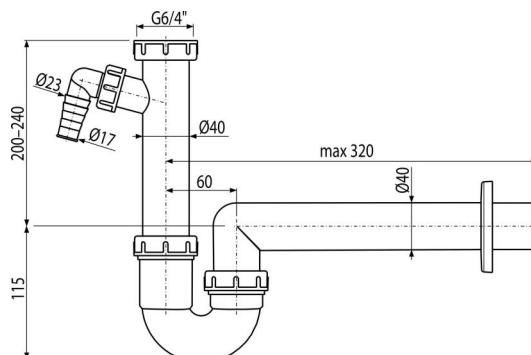

A81-DN40

Сифон трубчатый с накладной гайкой 6/4" и штуцером

Область применения

Для моек

Характеристика

- Материал: полипропилен
- Подключение к канализационной трубе Ø40 мм
- Со штуцером для подключения стиральной или посудомоечной машины

Содержание комплекта

- Резьбовое соединение 6/4" для подключения слива мойки или раковины
- Обрамление пластиковое
- Корпус сифона со штуцером

Код заказа, Логистическая информация

Код	EAN	40 MM	Вес (шт | упаковка | паллета)	Размеры (шт | упаковка)	Количество (упаковка | паллета)
A81-DN40	8594045935462	40 MM	0,38 | 5,77 | 181,4 кг	330x90x190 | 590x240x390 MM	15 | 420 шт

Гарантии

2/3 лет *

Свойства

EN 274

Технические параметры

- Диаметр шлангового штуцера 17-23 мм
- Сток воды 60 l/min
- Термическая устойчивость 95 °C
- Гидрозатвор 64 мм