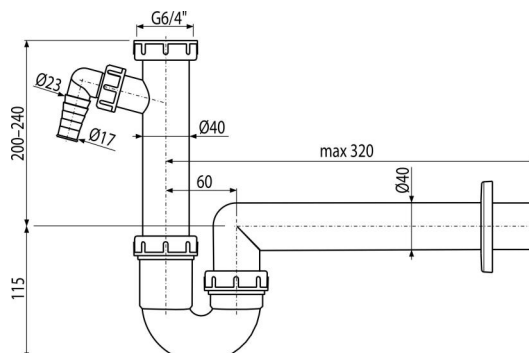

# A81-DN40

Sifón trubkový s prevlečnou maticou 6/4" a prípojkou

## Vlastnosti

- Materiál: polypropylén
- Napojenie na odpadovú rúrku Ø40 mm
- S prípojkou pre práčku alebo umývačku riadu

## Rozsah dodávky

- Matica pre pripojenie drezovej výpuste 6/4"
- Rozeta plastová
- Telo sifónu s prípojkou

## Technické parametre

- Prípojka na hadicu 17-23 mm
- Prietok 60 l/min
- Tepelný atest 95 °C
- Zápachová uzáverka 64 mm