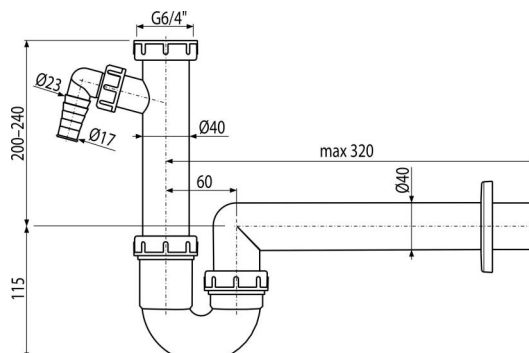

A81-DN40

Sifón trubkový s prevlečnou maticou 6/4" a prípojkou

Použitie

Pre drez

Vlastnosti

- Materiál: polypropylén
- Napojenie na odpadovú rúrku Ø40 mm
- S prípojkou pre práčku alebo umývačku riadu

Rozsah dodávky

- Matica pre pripojenie drezovej výpuste 6/4"
- Rozeta plastová
- Telo sifónu s prípojkou

Objednací kód, Logistické informácie

Kód	EAN	Hmotnosť (kus balenie paleta)	Rozmer (kus balenie)	Množstvo (balenie paleta)
A81-DN40	8594045935462	40 mm 0,38 5,77 181,4 kg	330x90x190 590x240x390 mm	15 420 ks

Záruky

2/3 rokov *

Normy

EN 274

Technické parametre

- Prípojka na hadicu 17-23 mm
- Prietok 60 l/min
- Tepelný atest 95 °C
- Zápachová uzáverka 64 mm