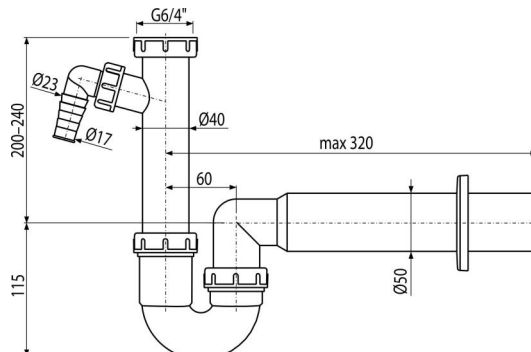

A81-DN50

Csőszifon 6/4" hollandi anyával és csatlakozóval

Alkalmazás

Mosogatóhoz

Jellemzők

- Anyag: polipropilén
- Csatlakozás a szennyvízcsőre Ø50 mm
- Mosógéphez vagy mosogatógéphez való csatlakozóval

Csomag tartalma

- Hollandi anya a mosdó leeresztő csatlakozásához 6/4"
- Műanyag rozetta
- Szifon csatlakozóval

Rendelési szám, Logisztikai információk

Kód	EAN	Súly (db csomagolás paletta)	Méret (db csomagolás)	Mennyiség (csomagolás paletta)
A81-DN50	8594045935479	50 mm 0,31 4,66 150,5 kg	330×90×190 590×240×390 mm	15 420 db

Garanciák

2/3 év *

Szabványok

EN 274

Műszaki adatok

- Tömítő csatlakozó 17-23 mm
- Átfolyás 60 l/min
- Hőellenállás vizsgálat 95 °C
- Búzzár 64 mm