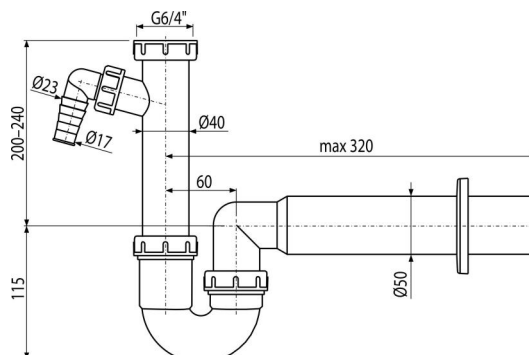

A81-DN50

Sifon chiuvetă cu țevă, piuliță 6/4" și legătură mașina de spălat

Aplicație

Pentru chiuvetă

Caracteristici

- Material: polipropilenă
- Conectare la conducta de evacuare Ø50 mm
- Cu conector pentru mașină de spălat rufe sau vase

Conținutul pachetului

- Piuliță 6/4"
- Rozetă din plastic
- Sifon cu racord

Detalii pentru comandă, Informații logistice

Cod	EAN	Greutate (buc ambalare palet)	Dimensiuni (buc ambalare)	Cantitate (ambalare palet)
A81-DN50	8594045935479	50 mm 0,31 4,66 150,5 kg	330x90x190 590x240x390 mm	15 420 buc

Garanție

2/3 ani *

Norme

EN 274

Parametrii tehnici

- Racord furtun 17-23 mm
- Debit 60 l/min
- Rezistența termică 95 °C
- Sifon anti miros 64 mm