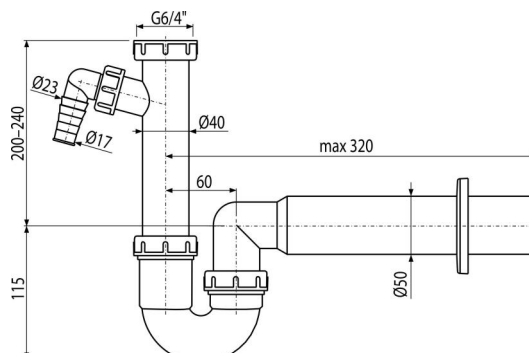

A81-DN50

Sifón trubkový s prevlečnou maticou 6/4" a prípojkou

Použitie

Pre drez

Vlastnosti

- Materiál: polypropylén
- Napojenie na odpadovú rúrku 50 mm
- S prípojkou pre práčku alebo umývačku riadu

Rozsah dodávky

- Matica pre pripojenie drezovej výpuste 6/4"
- Rozeta plastová
- Telo sifónu s prípojkou

Objednací kód, Logistické informácie

Kód	EAN	Hmotnosť (kus balenie paleta)	Rozmer (kus balenie)	Množstvo (balenie paleta)
A81-DN50	8594045935479	50 mm 0,31 4,66 150,5 kg	330×90×190 590×240×390 mm	15 420 ks

Záruky

2/3 rokov *

Normy

EN 274

Technické parametre

- Prípojka na hadicu 17-23 mm
- Prietok 60 l/min
- Tepelný atest 95 °C
- Zápachová uzáverka 64 mm