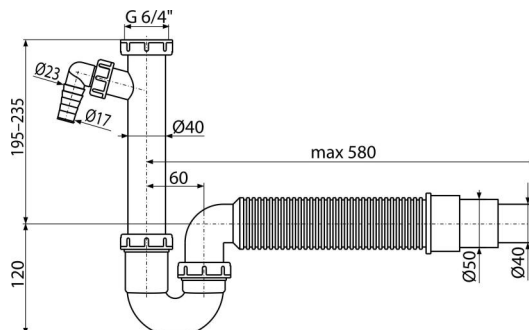

A83-DN50/40

Sifon trubkový s převlečnou maticí 6/4", přípojkou a flexi hadicí

Použití

Pro dřez

Vlastnosti

- Materiál: polypropylen
- Napojení na odpadní trubku Ø40 mm nebo Ø50 mm
- S přípojkou pro pračku nebo myčku nádobí

Rozsah dodávky

- Flexi hadice
- Matice pro připojení dřezové výpusti 6/4"
- Tělo sifonu s přípojkou

Objednací kód, Logistické informace

Kód	EAN	Délka	Hmotnost (kus balení paleta)	Rozměr (kus balení)	Množství (balení paleta)
A83-DN50/40	8594045935486	50 mm	0,34 3,40 115,2 kg	500x120x220 590x240x390 mm	10 280 ks

Záruky

2/3 roky *

Normy

ČSN EN 274

Technické parametry

- Přípojka na hadici 17-23 mm
- Průtok 60 l/min
- Tepelný atest 95 °C
- Zápachová uzávěra 64 mm