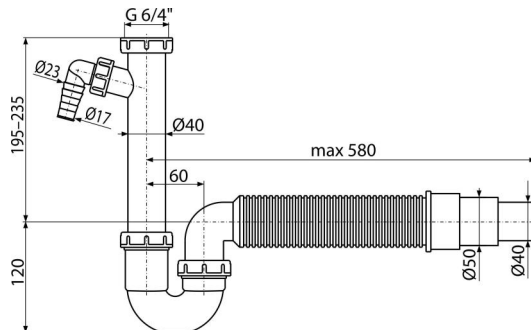

# A83-DN50/40

Csőszifon 6/4" hollandi anyával, csatlakozóval és flexibilis csővel

## Jellemzők

- Anyag: polipropilén
- Csatlakozás a szennyvízcsőre Ø40 mm vagy Ø50 mm
- Mosógéphez vagy mosogatógéphez való csatlakozóval

## Rendelési szám, Logisztikai információk

Kód	EAN	Súly (db   csomagolás   paletta)	Méret (db   csomagolás)	Mennyiség (csomagolás   paletta)
A83-DN50/40	8594045935486	50 mm 0,34   3,40   115,2 kg	500x120x220   590x240x390 mm	10   280 db

## Műszaki adatok

- Tömítő csatlakozó 17-23 mm
- Átfolyás 60 l/min
- Hőellenállás vizsgálat 95 °C
- Búzzár 64 mm