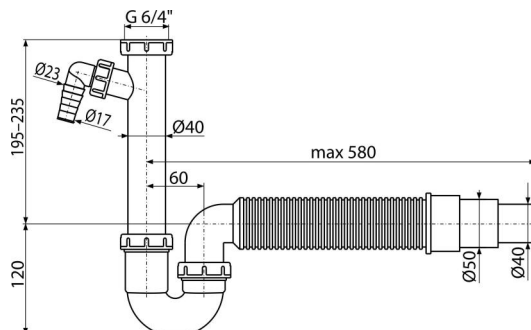

# A83-DN50/40

Sifón trubkový s prevlečnou maticou 6/4", prípojkou a flexi hadicou

## Vlastnosti

- Materiál: polypropylén
- Napojenie na odpadovú rúrku Ø40 mm alebo Ø50 mm
- S prípojkou pre práčku alebo umývačku riadu

## Objednací kód, Logistické informácie

Kód	EAN	Hmotnosť (kus   balenie   paleta)	Rozmer (kus   balenie)	Množstvo (balenie   paleta)
A83-DN50/40	8594045935486	50 mm 0,34   3,40   115,2 kg	500x120x220   590x240x390 mm	10   280 ks

## Technické parametre

- Prípojka na hadicu 17-23 mm
- Prietok 60 l/min
- Tepelný atest 95 °C
- Zápachová uzáverka 64 mm