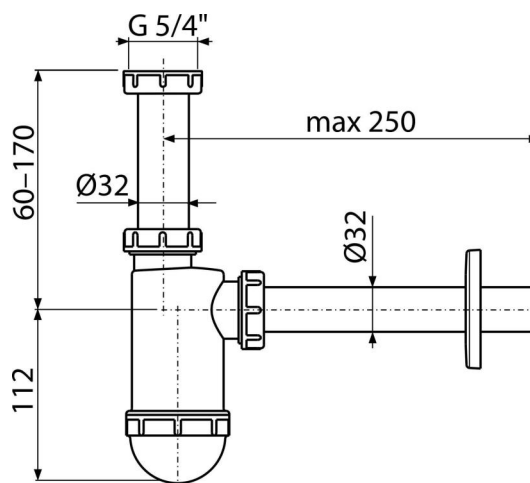

A430

Sífon umyvadlový DN32 s převlečnou maticí 5/4"

Použití

Pro umyvadlo

Vlastnosti

- Materiál: polypropylen
- Napojení na odpadní trubku Ø32 mm

Rozsah dodávky

- Matice pro připojení umyvadlové výpusti 5/4"
- Rozeta plastová
- Tělo sífonu

Objednací kód, Logistické informace

Kód	EAN	Hmotnost (kus balení paleta)	Rozměr (kus balení)	Množství (balení paleta)
A430	8594045935547	0,23 5,81 182,5 kg	220×80×140 590×240×390 mm	25 700 ks

Záruky

2/3 roky *

Normy

ČSN EN 274

Technické parametry

- Průtok 38 l/min
- Tepelný atest 95 °C
- Zápachová uzávěra 58 mm