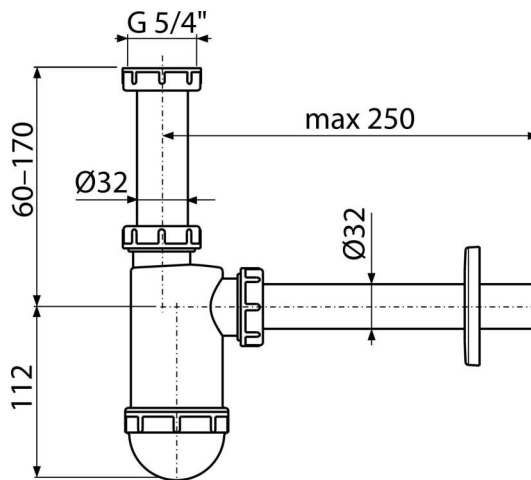

**A430**

Mosdósifon DN32 , 5/4" hollandi anyával

**Alkalmazás**

Mosdóhoz

**Jellemzők**

- Anyag: polipropilén
- Csatlakozás a szennyvízcsőre Ø32 mm

**Csomag tartalma**

- Hollandi any a mosdó leeresztő csatlakozásához 5/4"
- Műanyag rozetta
- Szifon

**Rendelési szám, Logisztikai információk**

| Kód  | EAN           | Súly<br>(db   csomagolás   paletta) | Méret<br>(db   csomagolás)  | Mennyiség<br>(csomagolás   paletta) |
|------|---------------|-------------------------------------|-----------------------------|-------------------------------------|
| A430 | 8594045935547 | 0,23   5,81   182,5 kg              | 220x80x140   590x240x390 mm | 25   700 db                         |

**Garanciák**

2/3 év \*

**Szabványok**

EN 274

**Műszaki adatok**

- Átfolyás 38 l/min
- Hőellenállás vizsgálat 95 °C
- Búzzár 58 mm