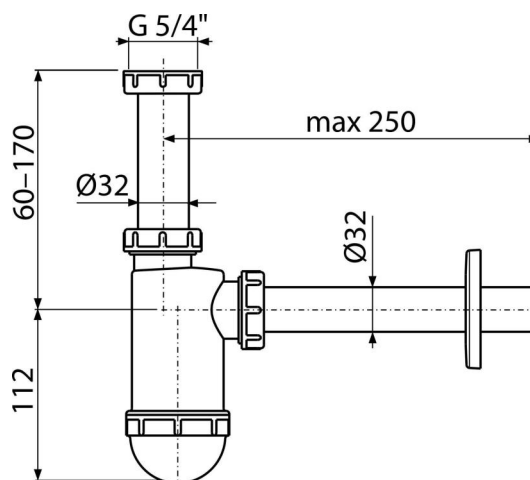

A430

Sifon lavoar cu scurgere DN32 cu piuliță 5/4"

Aplicație

Pentru lavoar

Caracteristici

- Material: polipropilenă
- Conectare la conducta de evacuare Ø32 mm

Conținutul pachetului

- Piuliță 5/4"
- Rozetă din plastic
- Corpul sifonului

Detalii pentru comandă, Informații logistice

Cod	EAN	Greutate (buc ambalare palet)	Dimensiuni (buc ambalare)	Cantitate (ambalare palet)
A430	8594045935547	0,23 5,81 182,5 kg	220x80x140 590x240x390 mm	25 700 buc

Garanție

2/3 ani *

Norme

EN 274

Parametrii tehnici

- Debit 38 l/min
- Rezistența termică 95 °C
- Sifon anti miros 58 mm