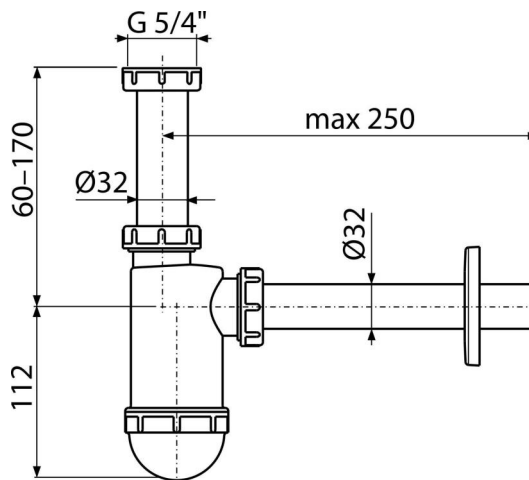

A430

Sifón umývadlový DN32 s prevlečnou maticou 5/4"

Použitie

Pre umývadlo

Vlastnosti

- Materiál: polypropylén
- Napojenie na odpadovú rúрку Ø32 mm

Rozsah dodávky

- Matica pre pripojenie umývadlovej výpuste 5/4"
- Rozeta plastová
- Telo sifónu

Objednací kód, Logistické informácie

Kód	EAN	Hmotnosť (kus balenie paleta)	Rozmer (kus balenie)	Množstvo (balenie paleta)
A430	8594045935547	0,23 5,81 182,5 kg	220×80×140 590×240×390 mm	25 700 ks

Záruky	Colný kód	Normy
2/3 rokov *	39229000	EN 274

Technické parametre

- Prietok 38 l/min
- Tepelný atest 95 °C
- Zápachová uzáverka 58 mm