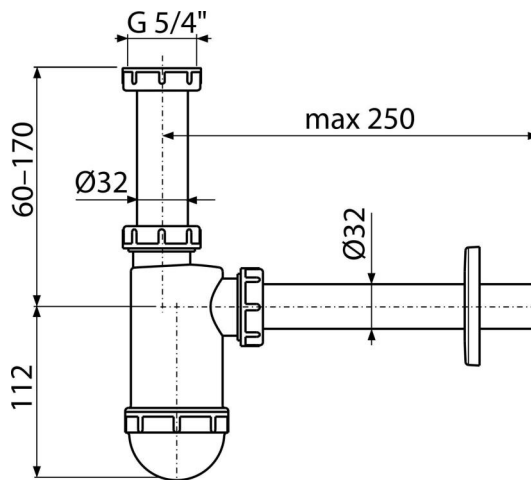

A430

Sifón umývadlový DN32 s prevlečnou maticou 5/4"

Použitie

Pre umývadlo

Vlastnosti

- Materiál: polypropylén
- Napojenie na odpadovú rúрку Ø32 mm

Rozsah dodávky

- Matica pre pripojenie umývadlovej výpuste 5/4"
- Rozeta plastová
- Telo sifónu

Objednací kód, Logistické informácie

Kód	EAN	Hmotnosť (kus balenie paleta)	Rozmer (kus balenie)	Množstvo (balenie paleta)
A430	8594045935547	0,23 5,81 182,5 kg	220×80×140 590×240×390 mm	25 700 ks

Záruky	Colný kód	Normy
2/3 rokov *	39229000	EN 274

Technické parametre

- Prietok 38 l/min
- Tepelný atest 95 °C
- Zápachová uzáverka 58 mm