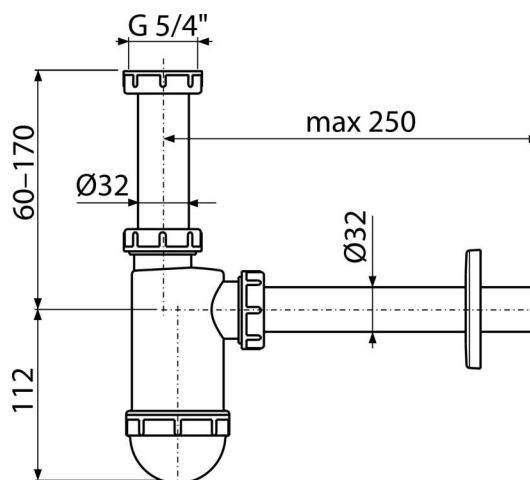

A430

Sifón umývadlový DN32 s prevlečnou maticou 5/4"

Použitie

Pre umývadlo

Vlastnosti

- Materiál: polypropylén
- Napojenie na odpadovú rúрку Ø32 mm

Rozsah dodávky

- Matica pre pripojenie umývadlovej výpuste 5/4"
- Rozeta plastová
- Telo sifónu

Objednací kód, Logistické informácie

Kód	EAN	Hmotnosť (kus balenie paleta)	Rozmer (kus balenie)	Množstvo (balenie paleta)
A430	8594045935547	0,23 5,81 182,5 kg	220×80×140 590×240×390 mm	25 700 ks

Záruky

2/3 rokov *

Normy

EN 274

Technické parametre

- Prietok 38 l/min
- Tepelný atest 95 °C
- Zápachová uzáverka 58 mm