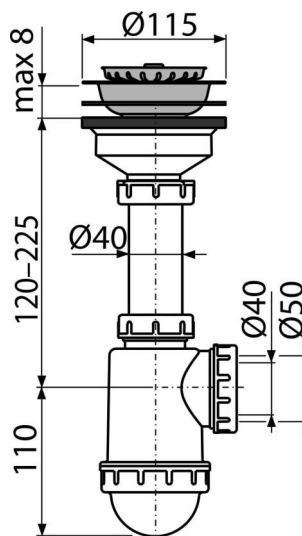

# A446-DN50/40

Сифон для мойки с решеткой из нержавеющей стали DN115

### Характеристика

- Материал: полипропилен
- Сетка сливного отверстия служит пробкой
- Возможность подключения канализационной трубы Ø50 или Ø40 мм

### Код заказа, Логистическая информация

Код	EAN	50 MM	Вес (шт   упаковка   паллета)	Размеры (шт   упаковка)	Количество (упаковка   паллета)
A446-DN50/40	8594045935981	50 MM	0,42   6,29   196,0 кг	240x100x150   590x240x390 MM	15   420 шт

### Технические параметры

- Сток воды 44 l/min
- Термическая устойчивость 95 °C
- Гидрозатвор 53 mm