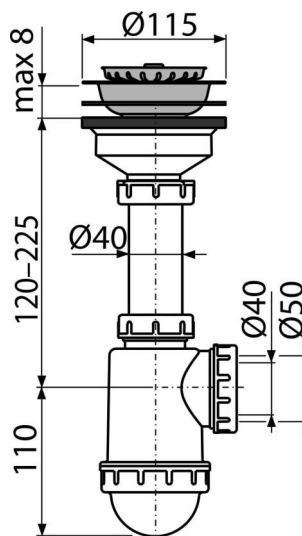

A446-DN50/40

Sifón drezový s nerezovou mriežkou DN115

Použitie

Pre drez

Vlastnosti

- Materiál: polypropylén
- Sitko na výpuste slúži aj ako zátka
- Vývod odpadu pripravený pre napojenie odpadovej rúrky Ø50 mm alebo Ø40 mm

Rozsah dodávky

- Nerezová mriežka výpuste
- Nerezová zátka
- Telo sifónu

Objednací kód, Logistické informácie

Kód	EAN	Hmotnosť (kus balenie paleta)	Rozmer (kus balenie)	Množstvo (balenie paleta)
A446-DN50/40	8594045935981	50 mm 0,42 6,29 196,0 kg	240x100x150 590x240x390 mm	15 420 ks

Záruky

2/3 rokov *

Normy

EN 274

Technické parametre

- Prietok 44 l/min
- Tepelný atest 95 °C
- Zápachová uzáverka 53 mm