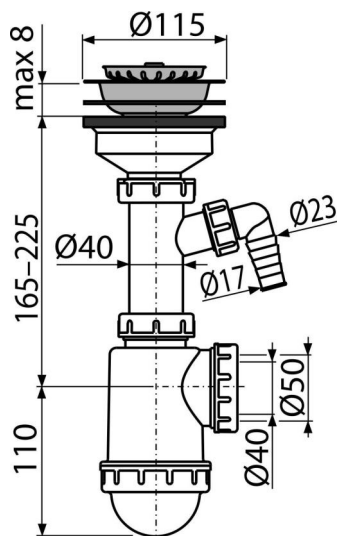

# A446P-DN50/40

Сифон за мивка с неръждаема решетка DN115 и конектор

## Характеристики

- Материал: полипропилен
- С конектор за пералня или миялна машина
- Екранът върху отпадците служи като капак
- Изход за отпадни води готов за свързване към дренажна тръба Ø50 мм или Ø40 мм

## Обхват на доставката

- Решетка от неръждаема стомана
- Тапа от неръждаема стомана
- Корпус на мивката с съединител

## Продуктов код, Логистична информация

Код	EAN	Тегло (брой   опаковка   палет)	Размери (брой   опаковка)	Количество (опаковка   палет)
A446P-DN50/40	8594045935998	50 мм 0,46   6,84   211,6 кг	240x110x170   590x240x390 мм	15   420 бр