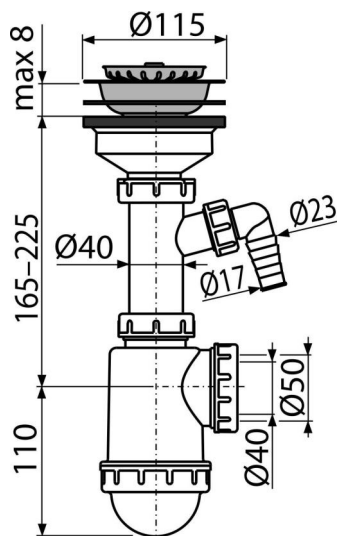

A446P-DN50/40

Mosogató szifon rozsdamentes leeresztővel DN15 és csatlakozóval

Alkalmazás

Mosogatóhoz

Jellemzők

- Anyag: polipropilén
- Mosógéphez vagy mosogatógéphez való csatlakozóval
- A szűrő a leeresztőn dugóként is szolgál
- Előkészített szennyvíz kimenet a szennyvízcső csatlakozásához Ø50 mm vagy 40 mm

Csomag tartalma

- Rozsdamentes leeresztő rács
- Rozsdamentes dugó
- Szifon csatlakozóval

Rendelési szám, Logisztikai információk

Kód	EAN	Súly (db csomagolás paletta)	Méret (db csomagolás)	Mennyiség (csomagolás paletta)
A446P-DN50/40	8594045935998	50 mm 0,46 6,84 211,6 kg	240x110x170 590x240x390 mm	15 420 db

Garanciák

2/3 év *

Szabványok

EN 274

Műszaki adatok

- Tömítő csatlakozó 17 mm
- Átfolyás 44 l/min
- Hőellenállás vizsgálat 95 °C
- Búzzár 53 mm