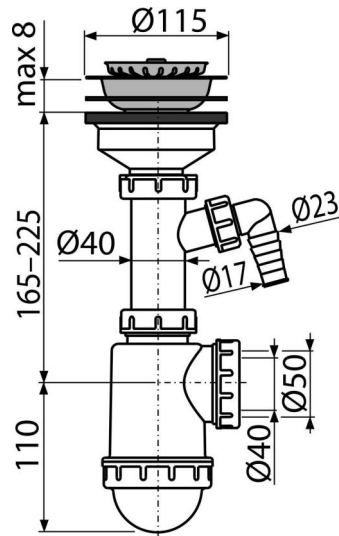

A446P-DN50/40

ნიჟარის სიფონი უჟანგავი ფოლადის ბადით DN115 და სხვა მონყობილობასთან დამაკავშირებლით (

განმარტება

სარეცხი მანქანისთვის

დამახასიათებელი

- მასალა: პოლიპროპილენი
- სარეცხი მანქანასთან ან ჭურჭლის სარეცხი მანქანასთან დამაკავშირებლით
- გადინების სერვისის ბადე არის საცობით
- კანალიზაციის მილებთან დამაკავშირების უნარი Ø50 ან Ø40 მმ

კომპლექტის შემადგენლობა

- უჟანგავი ფოლადის ტრაპი
- უჟანგავი ფოლადის საცობი
- სიფონის კორპუსი დამაკავშირებლით

შეკვეთის ნომერი, ლოგისტიკური ინფორმაცია

კოდი	EAN	ნონა (ცალი შეფუთვა პლატაზე)	ზომები (ცალი შეფუთვა)	რაოდენობა (შეფუთვა პლატა)	
A446P-DN50/40	8594045935998	50 მმ	0,46 6,84 211,6 კგ	240x110x170 590x240x390 მმ	15 420 ცალი

გარანტია

2/3 years *

ნორმები

EN 274

ტექნიკური მახასიათებლები

- შლანგის დამაკავშირებლის დიამეტრი 17 mm
- წყლის ნაკადი 44 l/min
- თერმული სტაბილურობა 95 °C
- წყლის ჩამკეტი 53 mm