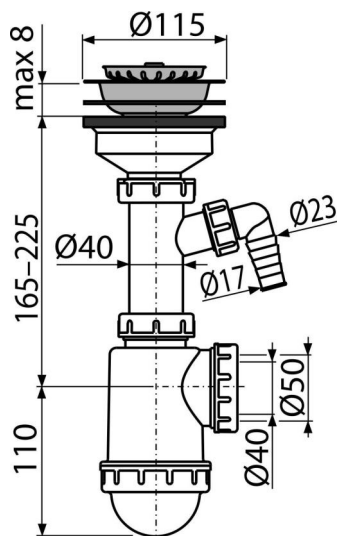

A446P-DN50/40

Sifon chiuvetă cu sită din oțel inoxidabil DN115 și legătură mașina de spălat

Aplicație

Pentru chiuvetă

Caracteristici

- Material: polipropilenă
- Cu conector pentru mașină de spălat rufe sau vase
- Sita de pe grilă are funcție de închidere
- Evacuare de Ø50 mm sau 40 mm

Conținutul pachetului

- Grilă evacuare din oțel inoxidabil
- Dop din oțel inoxidabil
- Sifon cu racord

Detalii pentru comandă, Informații logistice

Cod	EAN	Greutate (buc ambalare palet)	Dimensiuni (buc ambalare)	Cantitate (ambalare palet)
A446P-DN50/40	8594045935998	50 mm 0,46 6,84 211,6 kg	240×110×170 590×240×390 mm	15 420 buc

Garanție

2/3 ani *

Norme

EN 274

Parametrii tehnici

- Racord furtun 17 mm
- Debit 44 l/min
- Rezistența termică 95 °C
- Sifon anti miros 53 mm