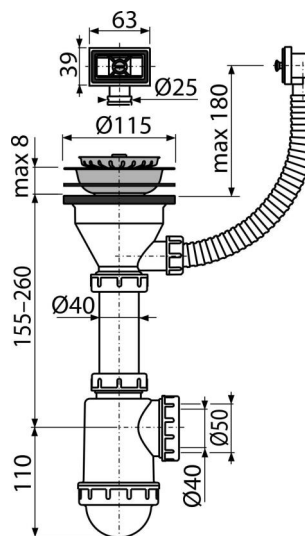

# A447-DN50/40

Sifón drezový s nerezovou mriežkou DN115 a flexi prepacom

## Vlastnosti

- Materiál: polypropylén
- Sítka na výpuste slúži aj ako zátka
- Vývod odpadu pripravený pre napojenie odpadovej rúrky Ø50 mm alebo Ø40 mm

## Objednací kód, Logistické informácie

Kód	EAN	Hmotnosť (kus   balenie   paleta)	Rozmer (kus   balenie)	Množstvo (balenie   paleta)
A447-DN50/40	8594045936001	50 mm 0,52   7,79   238,1 kg	280x120x180   590x240x390 mm	15   420 ks

## Technické parametre

- Prietok 44 l/min
- Tepelný atest 95 °C
- Zápachová uzáverka 53 mm