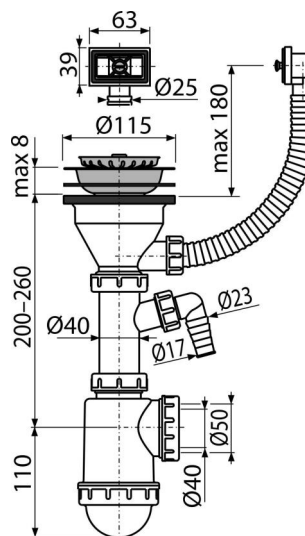

A447P-DN50/40

Sifón drezový s nerezovou mriežkou DN115, flexi prepacom a prípojkou

Použitie

Pre drez s prepacom

Vlastnosti

- Materiál: polypropylén
- S prípojkou pre práčku alebo umývačku riadu
- Sítko na výpuste slúži aj ako zátka
- Vývod odpadu pripravený pre napojenie odpadovej rúrky Ø50 mm alebo Ø40 mm

Rozsah dodávky

- Nerezová mriežka výpuste
- Nerezová zátka
- Telo sifónu s prípojkou a prepacom

Objednací kód, Logistické informácie

Kód	EAN	Hmotnosť (kus balenie paleta)	Rozmer (kus balenie)	Množstvo (balenie paleta)
A447P-DN50/40	8594045936018	50 mm 0,56 7,86 240,1 kg	280×120×180 590×240×390 mm	14 392 ks

Záruky

2/3 rokov *

Normy

EN 274

Technické parametre

- Prípojka na hadicu 17 mm
- Prietok 44 l/min
- Tepelný atest 95 °C
- Zápachová uzáverka 53 mm