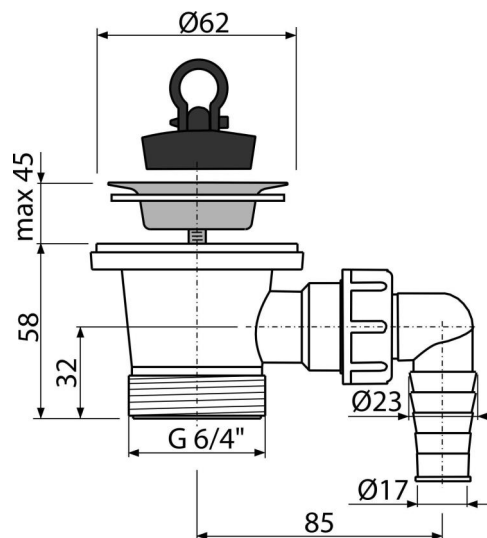

A31P

Витло с конектор 1 1/2" решетка от неръждаема стомана DN63

Приложение

За мивки

Характеристики

- Материал: полипропилен
- С конектор за пералня или миялна машина
- Резба за връзка със сифон за умивалник 6/4 "

Обхват на доставката

- Решетка от неръждаема стомана
- Душ отпадъчно тяло с конектор
- PVC тапа

Продуктов код, Логистична информация

Код	EAN	Тегло (брой опаковка палет)	Размери (брой опаковка)	Количество (опаковка палет)
A31P	8594045936025	0,12 8,87 268,2 кг	135x80x90 590x240x390 мм	75 2100 бр

Гаранция

2/3 гаранция *

Норми

EN 274

Технически спецификации

- Съединител за маркуч 17-23 mm
- Резба 6/4 "