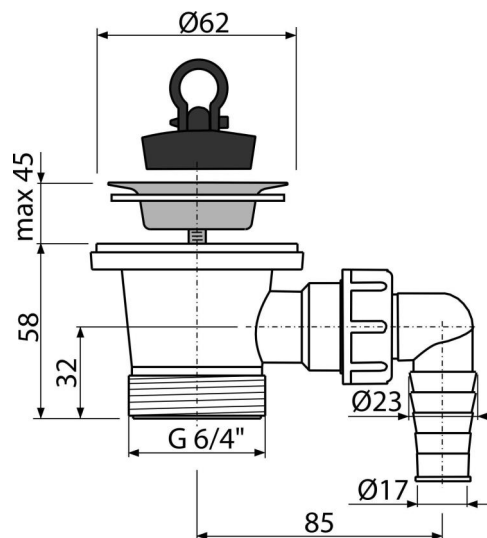

A31P

Výpust umyvadlová 6/4" s nerezovou mřížkou DN63 a přípojkou

Použití

Pro umyvadla

Vlastnosti

- Materiál: polypropylen
- S přípojkou pro pračku nebo myčku nádobí
- Závít pro připojení k umyvadlovému sifonu 6/4"

Rozsah dodávky

- Nerezová mřížka výpusti
- Tělo výpusti s přípojkou
- Zátka z PVC

Objednací kód, Logistické informace

Kód	EAN	Hmotnost (kus balení paleta)	Rozměr (kus balení)	Množství (balení paleta)
A31P	8594045936025	0,12 8,87 268,2 kg	135×80×90 590×240×390 mm	75 2100 ks

Záruky

2/3 roky *

Normy

ČSN EN 274

Technické parametry

- Přípojka na hadici 17-23 mm
- Závít 6/4"