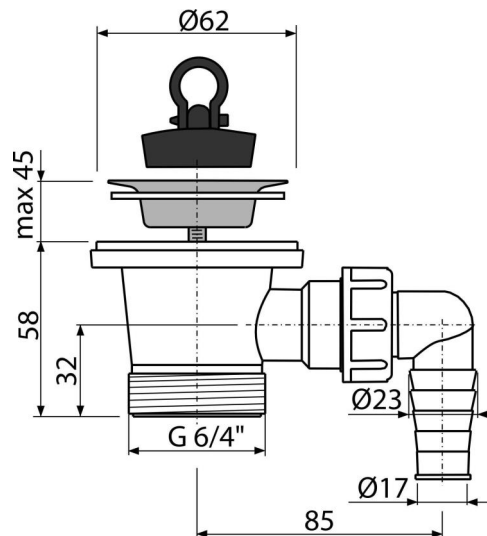

A31P

Mosdó leeresztő 6/4" rozsdamentes ráccsal DN63 és csatlakozóval

Alkalmazás

Mosogatókhoz

Jellemzők

- Anyag: polipropilén
- Mosógéphez vagy mosogatógéphez való csatlakozóval
- Menet a mosdósífon csatlakozásához 6/4"

Csomag tartalma

- Rozsdamentes leeresztő rács
- Leeresztő csatlakozóval
- PVC dugó

Rendelési szám, Logisztikai információk

Kód	EAN	Súly (db csomagolás paletta)	Méret (db csomagolás)	Mennyiség (csomagolás paletta)
A31P	8594045936025	0,12 8,87 268,2 kg	135x80x90 590x240x390 mm	75 2100 db

Garanciák

2/3 év *

Szabványok

EN 274

Műszaki adatok

- Tömítő csatlakozó 17-23 mm
- Menet 6/4 "