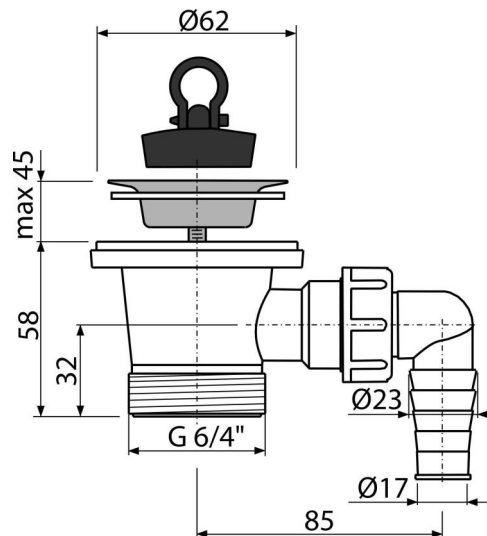

A31P

Výpust' umývadlová 6/4" s nerezovou mriežkou DN63 a prípojkou

Použitie

Pre umývadlá

Vlastnosti

- Materiál: polypropylén
- S prípojkou pre práčku alebo umývačku riadu
- Závit pre pripojenie k umývadlovému sifónu 6/4"

Rozsah dodávky

- Nerezová mriežka výpuste
- Telo výpuste s prípojkou
- Zátka z PVC

Objednací kód, Logistické informácie

Kód	EAN	Hmotnosť (kus balenie paleta)	Rozmer (kus balenie)	Množstvo (balenie paleta)
A31P	8594045936025	0,12 8,87 268,2 kg	135x80x90 590x240x390 mm	75 2100 ks

Záruky

2/3 rokov *

Normy

EN 274

Technické parametre

- Prípojka na hadicu 17-23 mm
- Závit 6/4"