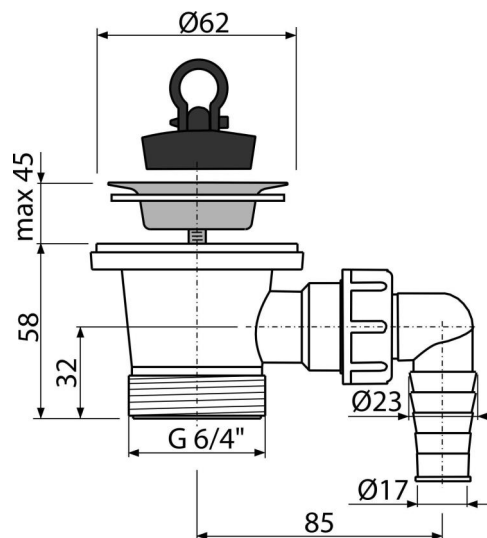

# A31P

Gornji deo sifona za umivaonik 6/4" sa nerđajućom mrežicom DN63 i priključkom

## Karakteristike

- Materijal: polipropilen
- Sa priključkom za veš mašinu ili sudomašinu
- Navoj za povezivanje na sifon za umivaonik 6/4 "

## Obim isporuke

- Izlazna rešetka od nerđajućeg čelika
- Telo odvoda za tuš sa priključkom
- PVC čep

## Tehničke specifikacije

- Priključak za crevo 17-23 mm
- Navoj 6/4 "