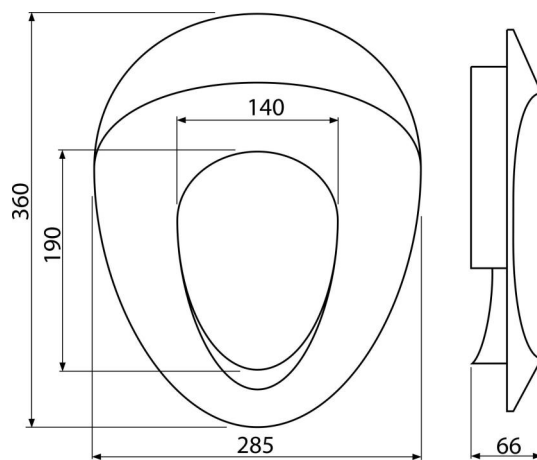

A68

Детска тоалетна седалка

Приложение

За тоалетни седалки

Характеристики

- Цвят: бял
- Съвместим с повечето тоалетни седалки
- Материал: полипропилен

Обхват на доставката

- Тоалетна седалка

Продуктов код, Логистична информация

Код	EAN	Тегло (брой опаковка палет)	Размери (брой опаковка)	Количество (опаковка палет)
A68	8594045936117	0,24 1,45 72,1 кг	360x285x66 413x345x298 мм	6 216 бр

Гаранция