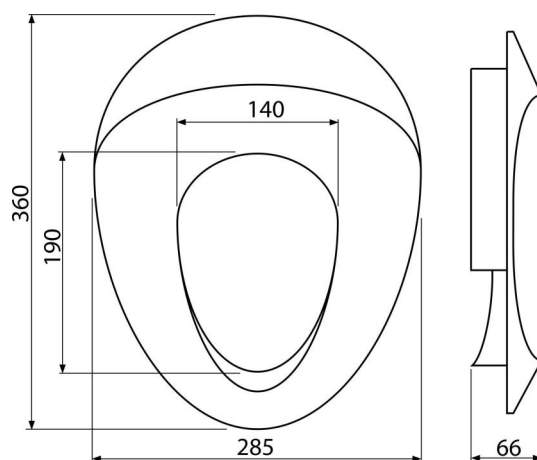

A68

WC sedátko – dětská vložka

Použití

Pro WC sedátka

Vlastnosti

- Barva: bílá
- Kompatibilní do většiny WC sedátek
- Materiál: polypropylen

Rozsah dodávky

- Sedátko

Objednací kód, Logistické informace

Kód	EAN	Hmotnost (kus balení paleta)	Rozměr (kus balení)	Množství (balení paleta)
A68	8594045936117	0,24 1,45 72,1 kg	360x285x66 413x345x298 mm	6 216 ks

Záruky
2/2 roky *