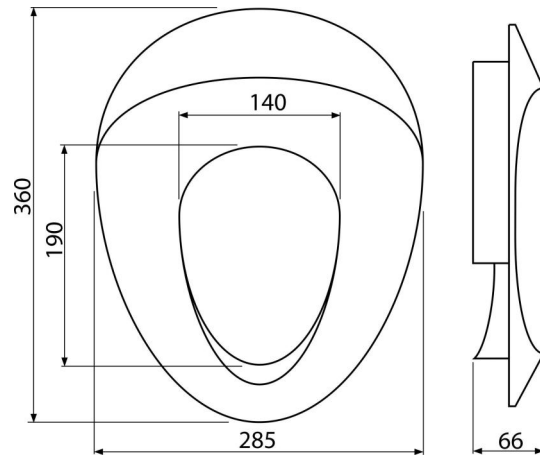

# A68

WC-Sitz für Kinder

### Anwendung

Für WC-Sitze

### Eigenschaften

- Farbe: weiß
- Kompatibel mit den meisten WC-Sitzen
- Material: Polypropylen

### Bestellnummer, Logistische Informationen

Code	EAN	Gewicht (stück   menge   palette)	Maße (stück   menge)	Verpackung (menge   palette)
A68	8594045936117	0,24   1,45   72,1 kg	360x285x66   413x345x298 mm	6   216 Stk.