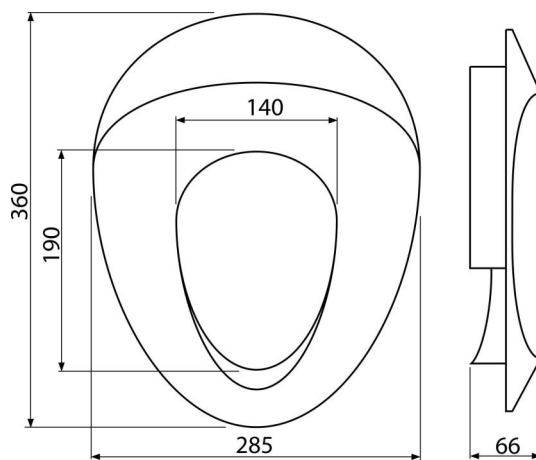

A68

WC ülőke – gyerek betéttel

**Alkalmazás**
WC ülőkékhez**Jellemzők**

- Szín: fehér
- Kompatibilis a legtöbb WC-ülőkéhez
- Anyag: polipropilén

Csomag tartalma

- WC ülőke

Rendelési szám, Logisztikai információk

Kód	EAN	Súly (db csomagolás paletta)	Méret (db csomagolás)	Mennyiség (csomagolás paletta)
A68	8594045936117	0,24 1,45 72,1 kg	360x285x66 413x345x298 mm	6 216 db

Garanciák
2/2 év ***Vámtarifaszám**
39222000