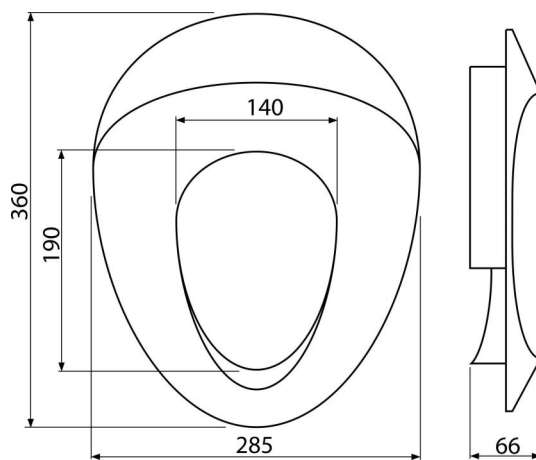

A68

WC ülőke – gyerek betéttel

**Alkalmazás**
WC ülőkékhez**Jellemzők**

- Szín: fehér
- Kompatibilis a legtöbb WC-ülőkéhez
- Anyag: polipropilén

Csomag tartalma

- WC ülőke

Rendelési szám, Logisztikai információk

Kód	EAN	Súly (db csomagolás paletta)	Méret (db csomagolás)	Mennyiség (csomagolás paletta)
A68	8594045936117	0,24 1,45 72,1 kg	360x285x66 413x345x298 mm	6 216 db

Garanciák

2/2 év *