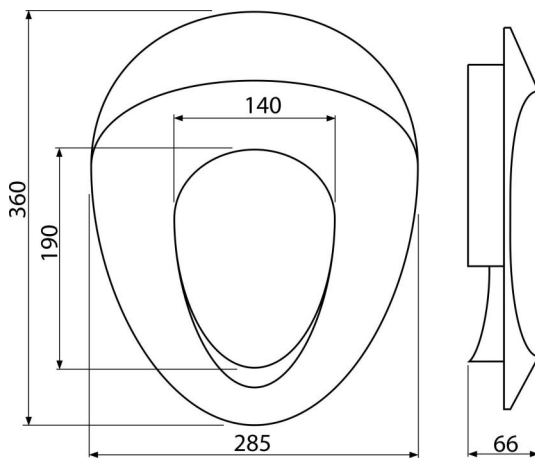

A68

უნიტაზის დასაჯდომი, საბავშვო

განმარტება

უნიტაზის დასაჯდომი

დამახასიათებელი

- ფერი: თეთრი
- თავსებადია ტუალეტის დასაჯდომების უმრავლესობასთან
- მასალა: პოლიპროპილენი

კომპლექტის შემადგენლობა

- უნიტაზის დასაჯდომი

შეკვეთის ნომერი, ლოგისტიკური ინფორმაცია

კოდი	EAN	ნონა (ცალი შეფუთვა პლატაზე)	ზომები (ცალი შეფუთვა)	რაოდენობა (შეფუთვა პლატა)
A68	8594045936117	0,24 1,45 72,1 კგ	360×285×66 413×345×298 მმ	6 216 (ცალი)

გარანტია