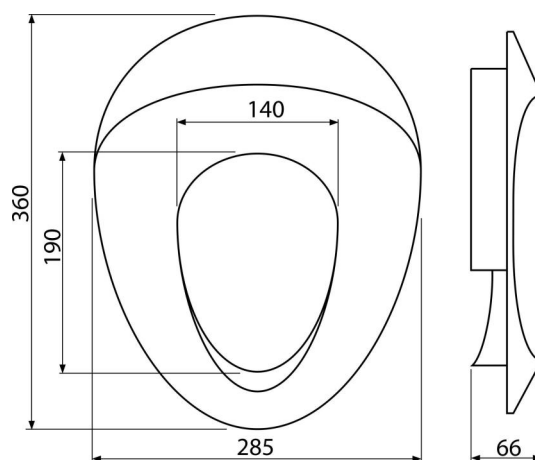

A68

Deska sedesowa – wkładka dziecięca

Zastosowanie

Do deski sedesowej

Cechy

- Kolor: biały
- Kompatybilna z większością desek sedesowych
- Materiał: polipropylen

Zakres dostawy

- Deska sedesowa

Numer zamówienia, Informacje logistyczne

Kod	EAN	Waga (sztuka pakowanie paleta)	Wymiary (sztuka pakowanie)	Ilość (pakowanie paleta)
A68	8594045936117	0,24 1,45 72,1 kg	360x285x66 413x345x298 mm	6 216 szt