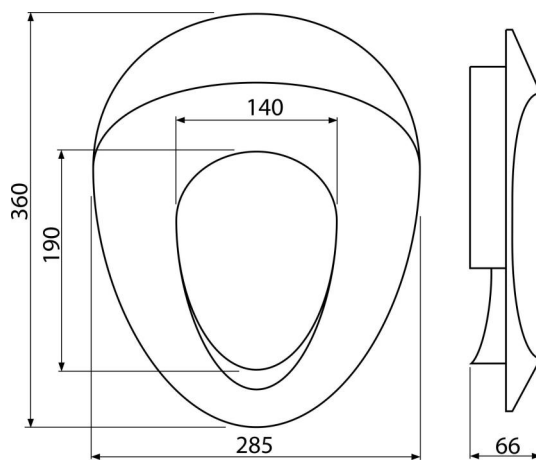

A68

Capac WC adaptor pentru copii

Aplicație

Pentru capace WC

Caracteristici

- Culoare: alb
- Compatibil cu majoritatea vaselor WC
- Material: polipropilenă

Conținutul pachetului

- Capac WC

Detalii pentru comandă, Informații logistice

Cod	EAN	Greutate (buc ambalare palet)	Dimensiuni (buc ambalare)	Cantitate (ambalare palet)
A68	8594045936117	0,24 1,45 72,1 kg	360x285x66 413x345x298 mm	6 216 buc