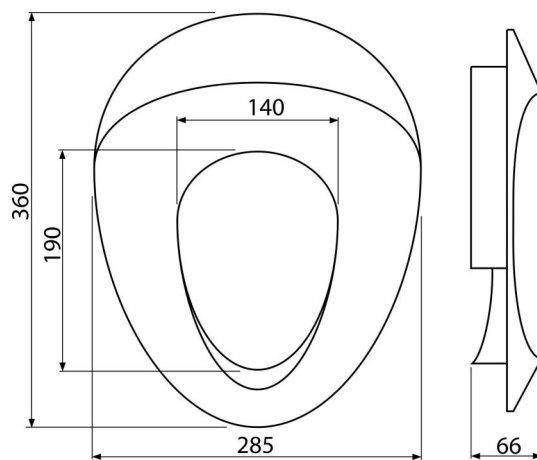

A68

Capac WC adaptor pentru copii

**Aplicație**

Pentru capace WC

Caracteristici

- Culoare: alb
- Compatibil cu majoritatea vaselor WC
- Material: polipropilenă

Conținutul pachetului

- Capac WC

Detalii pentru comandă, Informații logistice

Cod	EAN	Greutate (buc ambalare palet)	Dimensiuni (buc ambalare)	Cantitate (ambalare palet)
A68	8594045936117	0,24 1,45 72,1 kg	360x285x66 413x345x298 mm	6 216 buc