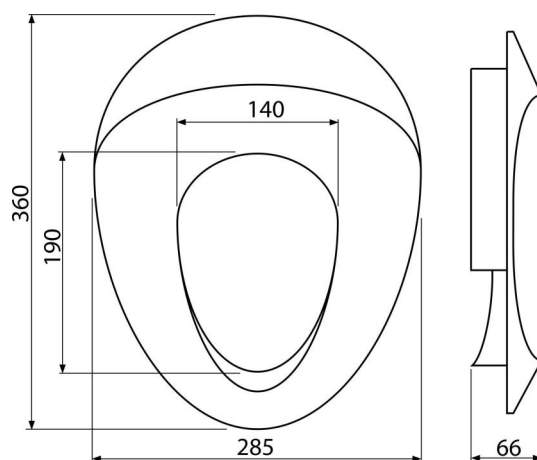

A68

WC sedátko – detská vložka

**Použitie**

Pre WC sedátka

Vlastnosti

- Farba: biela
- Kompatibilné do väčšiny WC sedátiek
- Materiál: polypropylén

Rozsah dodávky

- WC sedátko

Objednací kód, Logistické informácie

Kód	EAN	Hmotnosť (kus balenie paleta)	Rozmer (kus balenie)	Množstvo (balenie paleta)
A68	8594045936117	0,24 1,45 72,1 kg	360x285x66 413x345x298 mm	6 216 ks

Záruky

2/2 rokov *