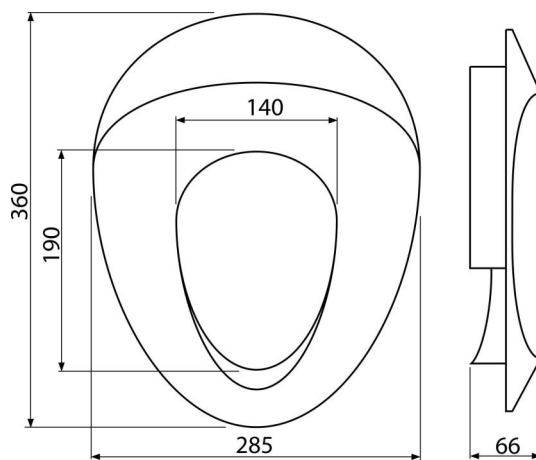

A68

Дитяче сидіння для унітазу

Галузь застосування

Сидіння для унітазу

Характеристика

- Колір: білий
- Сумісність з більшістю туалетних сидінь
- Матеріал: поліпропілен

Зміст комплекту

- Сидіння для унітазу

Код замовлення, Логістична інформація

Код	EAN	Вага (шт | упаковка | палета)	Розміри (шт | упаковка)	Кількість (упаковка | палета)
A68	8594045936117	0,24 | 1,45 | 72,1 кг	360x285x66 | 413x345x298 MM	6 | 216 шт

Гарантія

2/2 років *