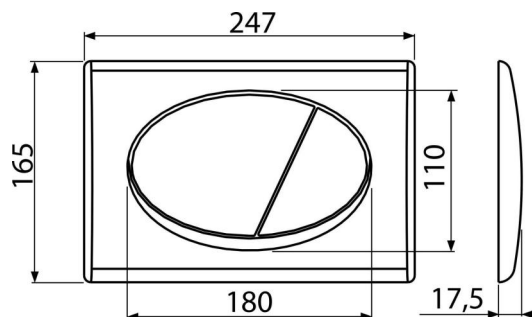

M70

Бутон за вградени тоалетни казанчета, бял-полиран

Приложение

За структури за вграждане и скрити тоалетни казанчета

Характеристики

- Механично промиване с двойно действие
- Съвместим с всички структури за вграждане и казанчета за вграждане в масивни стени ALCA
- Материал: пластмаса
- Покритие: бяло

Обхват на доставката

- Шаблон за правилна настройка на бутона
- Винтове за изпразващ механизъм 2 бр
- Бутон за структура
- Фиксираща рамка на бутона
- Скоба за резба 2 бр

Продуктов код, Логистична информация

Код	EAN	Тегло (брой опаковка палет)	Размери (брой опаковка)	Количество (опаковка палет)
M70	8594045936193	0,38 9,60 288,7 кг	250×40×175 595×245×395 мм	25 700 бр

Гаранция

2/2 гаранция *

Технически спецификации