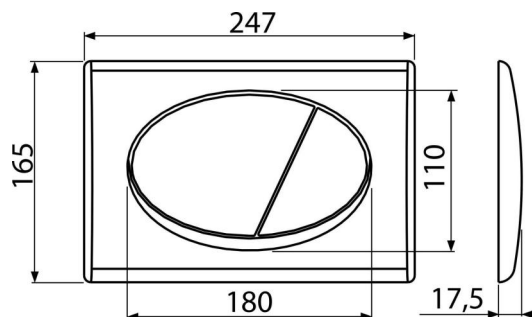

M70

Ovládací tlačítko pro WC moduly, bílá-lesk

Použití

Pro předstěnové instalační systémy a WC nádrže pro zazdění

Vlastnosti

- Dvoučinné mechanické splachování
- Kompatibilní pro všechny předstěnové instalační systémy a nádrže pro zazdění Alca
- Materiál: plast
- Povrchová úprava: bílá

Rozsah dodávky

- Šablona pro nastavení šroubů tlačítek
- Šroub mechanismu splachování 2 ks
- Tlačítko
- Upevňovací rámeček tlačítka
- Závitová úchytky rámečku tlačítka 2 ks

Objednávací kód, Logistické informace

Kód	EAN	Hmotnost (kus | balení | paleta)	Rozměr (kus | balení)	Množství (balení | paleta)
M70	8594045936193	0,38 | 9,60 | 288,7 kg	250×40×175 | 595×245×395 mm	25 | 700 ks

Záruky

2/2 roky *

Technické parametry

- Ovládací síla < 20 N